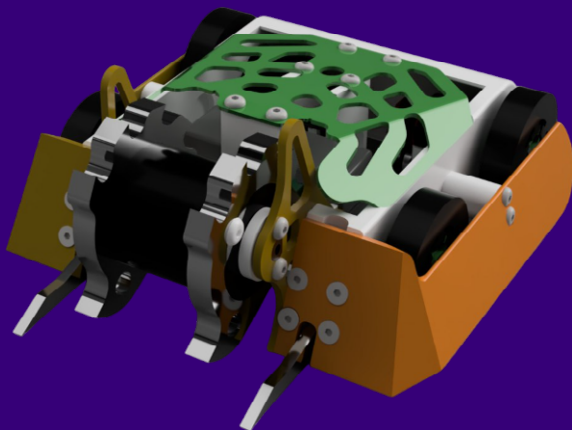

Скорость, км/ч: 14

Тимирязевцы

Технологический колледж при РГАУ –
МСХА имени К.А.Тимирязева

Савицкий
Максим

☆ — капитан команды

Робот / Шершень

Спиннер вертикальный

Габариты, см: 25x20x13