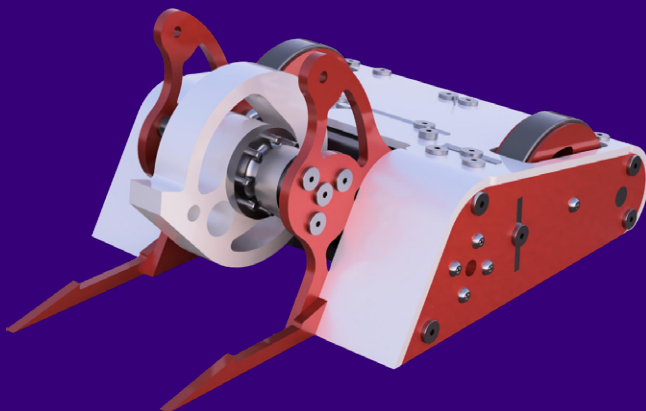

Робот / Жнец (Reaper)

Спиннер вертикальный

Габариты, см: 22x15x6

Масса, кг: 1,5

Скорость, км/ч: 25