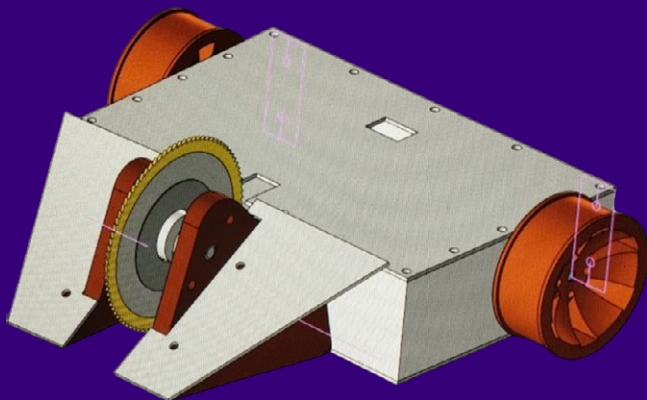

Робот / Самурай
Спиннер вертикальный

Габариты, см: 24x21,7x8,8

Масса, кг: 1,5

Скорость, км/ч: 6

Технократы

Московская область,
с. Павловская Слобода

АНОО «Областной
Технолицей имени В.И. Долгих»

Рубаев
Дмитрий