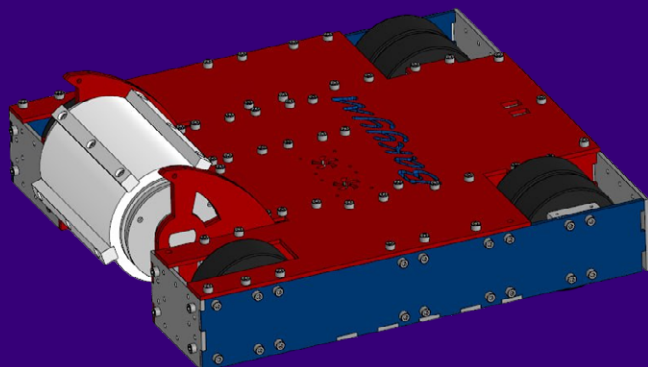

Федорищева
Наталья

☆ — капитан команды

Робот / Вакуум

Спиннер вертикальный

Габариты, см: 95x85x23

Масса, кг: 110

Скорость, км/ч: 20

AUXILIUM AI