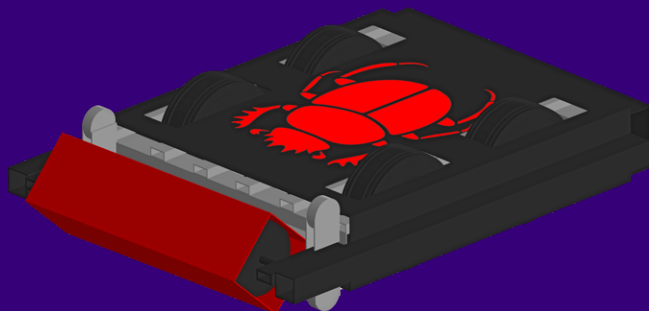

 — капитан команды

Робот / Скарабей

Спиннер вертикальный

Габариты, см: 120x80x25

Масса, кг: 110

Скорость, км/ч: 20

Кибер мамонты

Филиппов
Сергей