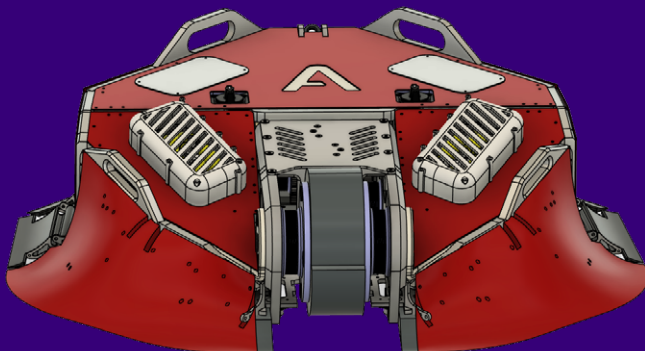

Санкт-Петербург

ФГАОУ ВО «Национальный
исследовательский университет ИТМО»

Ледюков
Алексей

Смирнов
Иван

Петриков
Федор

Захаров
Дмитрий

Яременко
Андрей

☆ — капитан команды