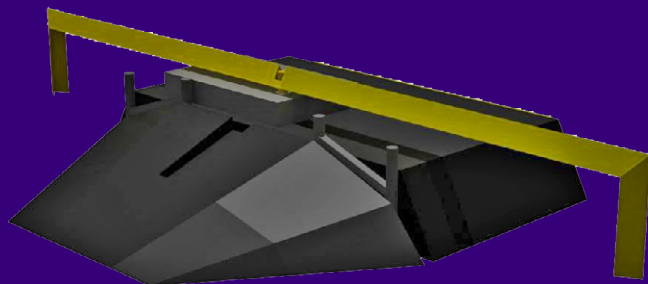

Робот / Скорпион Спиннер горизонтальный

Габариты, см: 90x110x38

Масса, кг: 50

Скорость, км/ч: 16