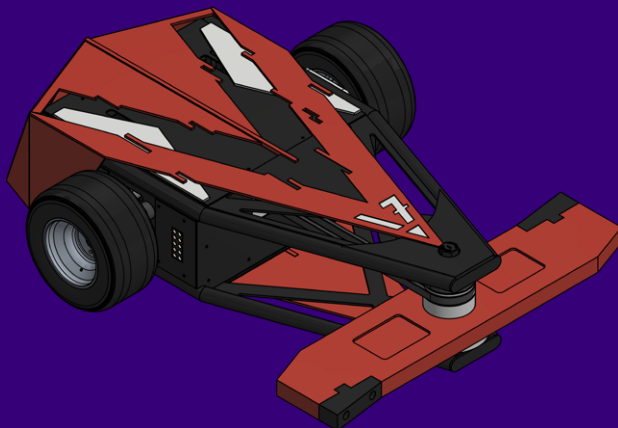

Робот / №17

Спиннер горизонтальный

Габариты, см: 90x85x30

Масса, кг: 110

Скорость, км/ч: 30