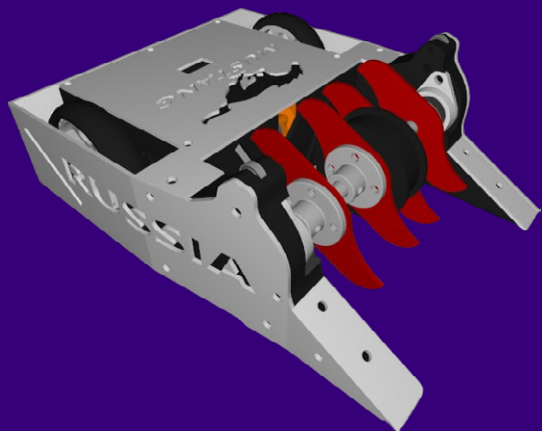

Робот / Mustang

Спиннер вертикальный

Габариты, см: 24x22x9

Масса, кг: 1,5

Скорость, км/ч: 7,8