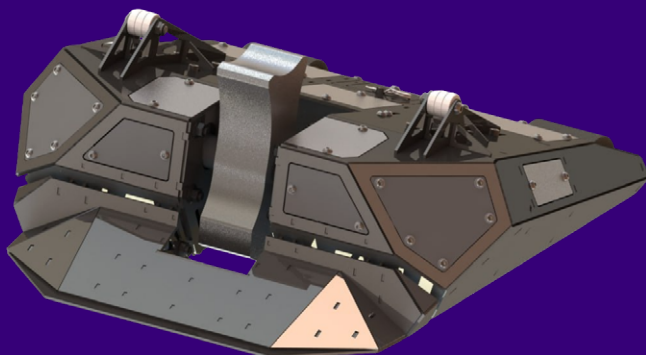

Вебер Лабс

Жуков
Дмитрий

Орлеанский
Алексей

Просужих
Александр

Шмелёв
Александр

☆ — капитан команды

Робот / Колобаха Спиннер вертикальный

Габариты, см: 80x70x32