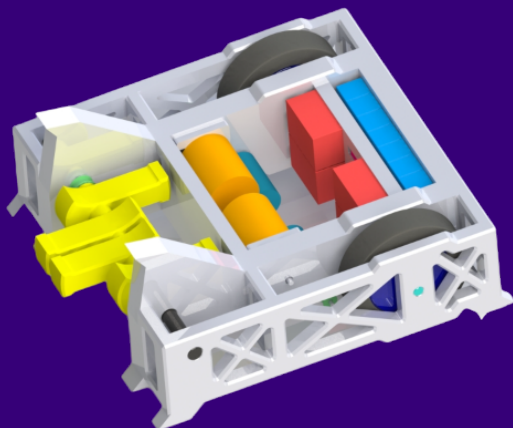

Шипицын
Вадим

Коронина
Кристина

Фролов
Роман

☆ — капитан команды

Робот / Хром-1

Спиннер вертикальный

Габариты, см: 240x220x801

Масса, кг: 166