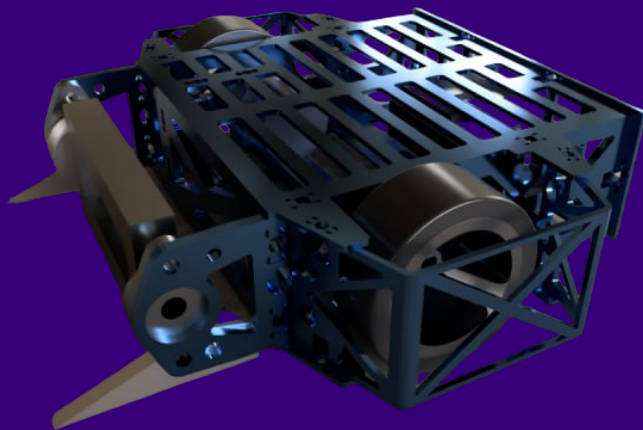

Робот /
Вихрь Разрушения

Спиннер вертикальный

Габариты, см: 11x15x3

Масса, кг: 1,5

Скорость, км/ч: 10