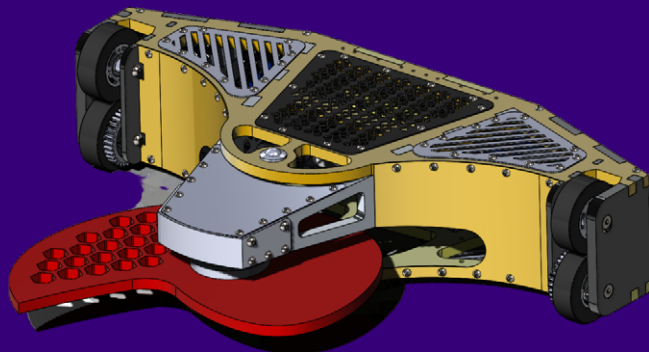

Робот / Varan

Спиннер горизонтальный

Габариты, см: 80x111x26

Масса, кг: 109

Скорость, км/ч: 20