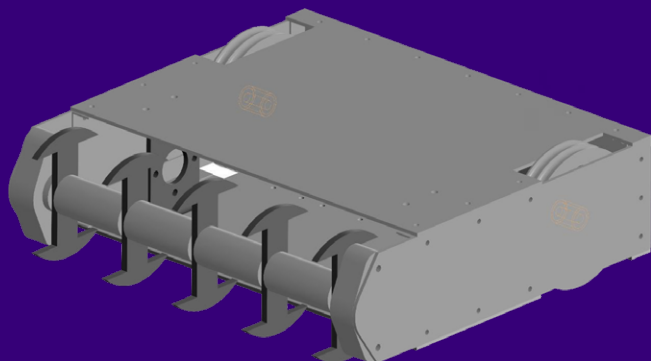

 — капитан команды

Робот / Banana
Спиннер вертикальный

Габариты, см: 30x32x7

Масса, кг: 1,5

Скорость, км/ч: 20

Призрачный гонщик

Белгород

ГБУ ДО «Белгородский областной Центр
детского технического творчества»