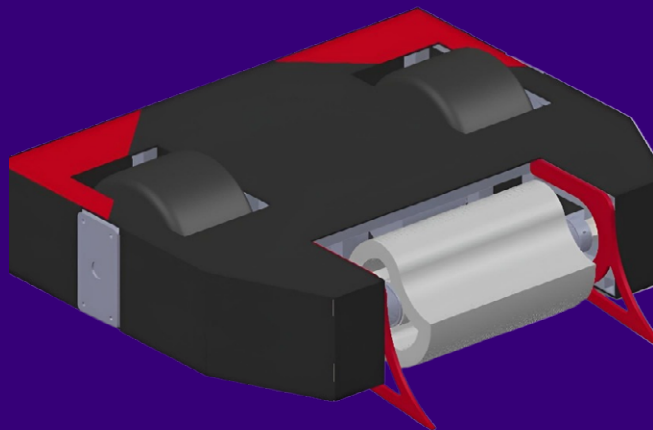

Робот / Цефей
Спиннер вертикальный

Габариты, см: 87x92x28

Масса, кг: 105

Скорость, км/ч: 40