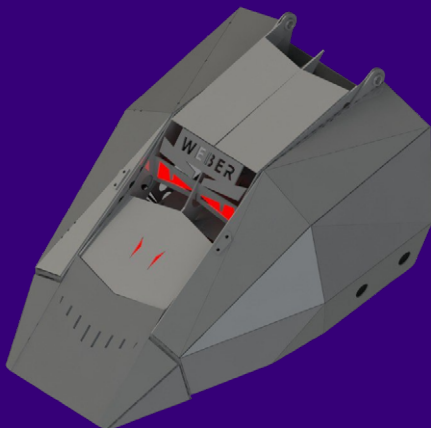

Акульшин
Роман

Такташов
Дмитрий

☆ — капитан команды

Робот / WEBER 4.0

Флиппер

Габариты, см: 100x65x25

Масса, кг: 100

Скорость, км/ч: 25