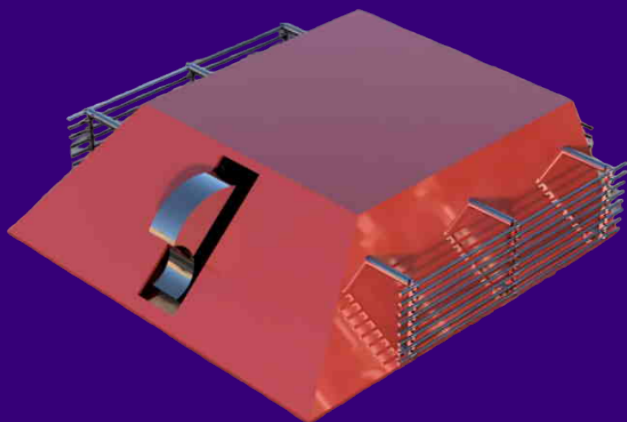

Робот / Эклипсис

Спиннер вертикальный

Габариты, см: 25x25x80

Масса, кг: 1,4

Скорость, км/ч: 5