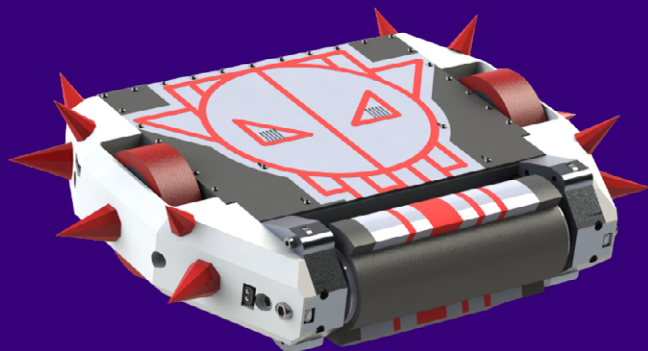

ФГБОУ ВО «Новосибирский государственный технический университет»

Цыгулин
Алексей

Березовский
Дмитрий

Цыгулин
Дмитрий

Субачева
Кристина

Цыгулина
Мария

☆ — капитан команды

Робот /
Дуболом Четвертый
Спиннер вертикальный