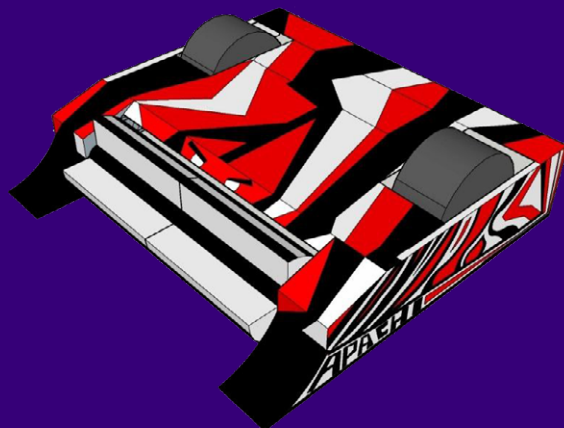

Китнюх
Савелий

Михалёв
Артем

Коваль
Даниил

Колмогоров
Максим

Зубарев
Дмитрий

☆ — капитан команды

Робот / Белый Феникс
Спиннер вертикальный

Габариты, см: 25x25x25