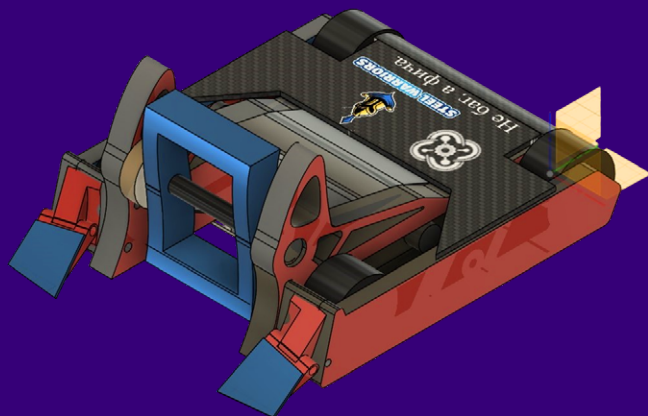

Робот / Steel Hunter Спиннер вертикальный

Габариты, см: 24x18x11

Масса, кг: 1,5

Скорость, км/ч: 13

U235

Новоуральск

Частные лица

Кузнецова
Виктория