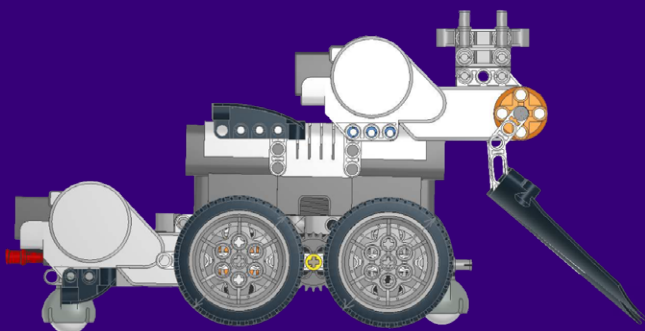

Янгузова
Виктория

Файзуллин
Рустам

Абрамов
Тимофей

Васильков
Ярослав

☆ — капитан команды

Робот / Крабстер
Спиннер вертикальный

Габариты, см: 25x24x20

Масса, кг: 1,4