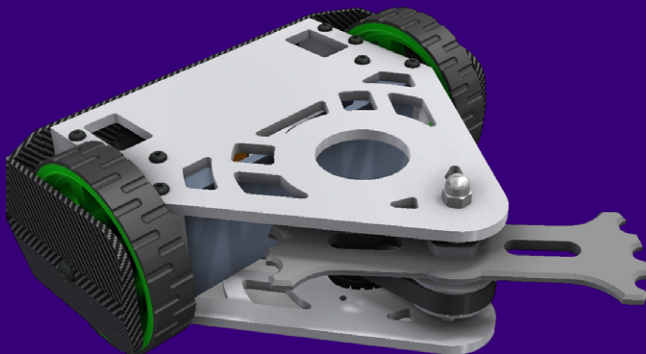

Робот / Медоед
Спиннер горизонтальный

Габариты, см: 24x22x8

Масса, кг: 1,4

Скорость, км/ч: 20