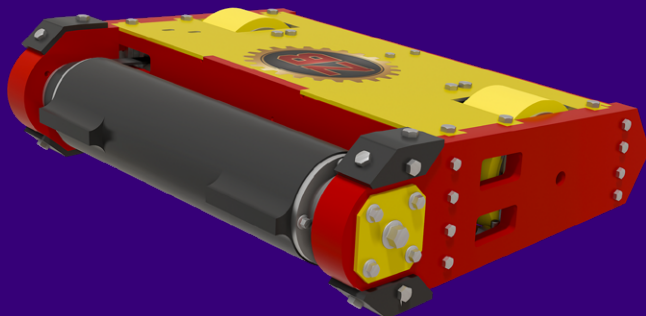

Зверобой

Пермь

Частные лица

Борисов
Михаил

Дуленцов
Евгений

☆ — капитан команды

Робот / Зверобой

Спиннер вертикальный