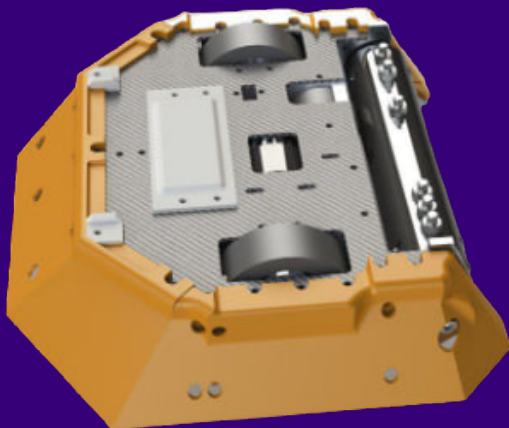

Бадрутдинов
Султан

Авхадиева
Альмира

Белинский
Арсений

Яппаров
Эльдар

☆ — капитан команды

Робот / Foxy

Спиннер вертикальный

Габариты, см: 22x25x5